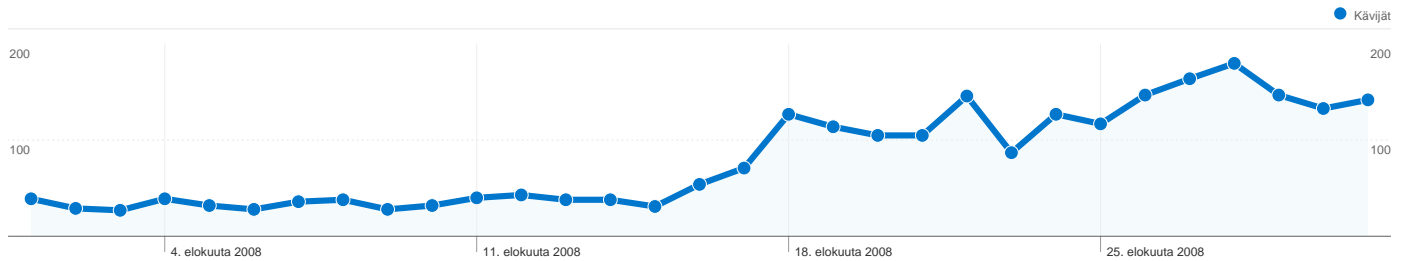

Sivuston käyttö

4 521 Käynnit

15 543 Näyttökerrat

3,44 Sivua/käyntikerta

47,45 % Välitön poistumisprosentti

00:05:18 Keskim. aika sivustossa

25,59 % % uusia käyntejä

Kävijöiden esittely

Kävijät
1 257

Sisältökatsaus

Sivut	Näyttökerrat	% näyttökerrat
/index.php	3 039	19,55 %
/profiilit/profile.php	1 311	8,43 %
/suomyrsky/index.php	1 146	7,37 %
/tapahtumat/eventinfo.php	1 095	7,04 %
/airsoft/	891	5,73 %

Liikenteen lähteiden esittely

- **Suora liikenne**
2 332,00 (51,58 %)
- **Viittaavat sivustot**
1 880,00 (41,58 %)
- **Hakukoneet**
309,00 (6,83 %)

Kartan peittokuva FI

1 257 henkilöä kävi tässä sivustossa

 **4 521** Käynnit

 **1 257** Absoluuttiset yksilöidyt kävijät

 **15 543** Näyttökerrat

 **3,44** Keskimääräiset näyttökerrat

 **00:05:18** Aikaa sivustossa

 **47,45 %** Välitön poistumisprosentti

 **25,61 %** Uudet käynnit