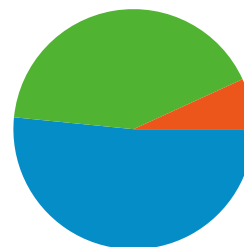

 **4 521** Käynnit

 **1 257** Absoluuttiset yksilöidyt kävijät

 **15 543** Näyttökerrat

 **3,44** Keskimääräiset näyttökerrat

 **00:05:18** Aikaa sivustossa

 **47,45 %** Välitön poistumisprosentti

 **25,61 %** Uudet käynnit

Tekninen profiili

Selain	Käynnit	% käynnit	Yhteysnopeus	Käynnit	% käynnit
Firefox	2 325	51,43 %	Unknown	3 322	73,48 %
Internet Explorer	1 631	36,08 %	DSL	958	21,19 %
Opera	524	11,59 %	T1	149	3,30 %
Safari	39	0,86 %	Dialup	67	1,48 %
Playstation Portable	1	0,02 %	Cable	24	0,53 %

Kaikista liikennelähteistä saapui yhteensä 4 521 käyntiä

 **51,58 % Suora liikenne**

 **41,58 % Viittaavat sivustot**

 **6,83 % Hakukoneet**

■ **Suora liikenne**
2 332,00 (51,58 %)

■ **Viittaavat sivustot**
1 880,00 (41,58 %)