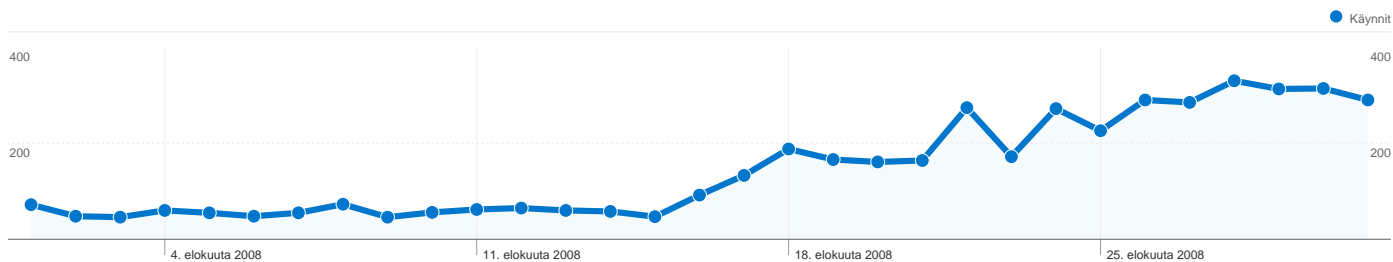

Kaikista liikennelähteistä saapui yhteensä 4 521 käyntiä

51,58 % Suora liikenne

41,58 % Viittaavat sivustot

6,83 % Hakukoneet