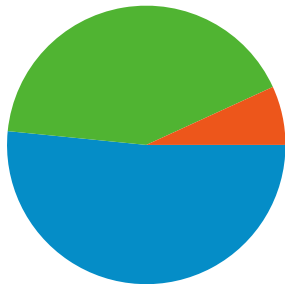

Sivuston käyttö

4 521 Käynnit

15 543 Näyttökerrat

3,44 Sivua/käyntikerta

47,45 % Välitön poistumisprosentti

00:05:18 Keskim. aika sivustossa

25,59 % % uusia käyntejä

Kävijöiden esittely

Kävijät
1 257

Sisältökatsaus

Sivut	Näyttökerrat	% näyttökerrat
/index.php	3 039	19,55 %
/profiilit/profile.php	1 311	8,43 %
/suomyrsky/index.php	1 146	7,37 %
/tapahtumat/eventinfo.php	1 095	7,04 %
/airsoft/	891	5,73 %

Liikenteen lähteiden esittely

- **Suora liikenne**
2 332,00 (51,58 %)
- **Viittaavat sivustot**
1 880,00 (41,58 %)
- **Hakukoneet**
309,00 (6,83 %)

Kartan peittokuva FI

1 257 henkilöä kävi tässä sivustossa

 **4 521** Käynnit

 **1 257** Absoluuttiset yksilöidyt kävijät

 **15 543** Näyttökerrat

 **3,44** Keskimääräiset näyttökerrat

 **00:05:18** Aikaa sivustossa

 **47,45 %** Välitön poistumisprosentti

 **25,61 %** Uudet käynnit