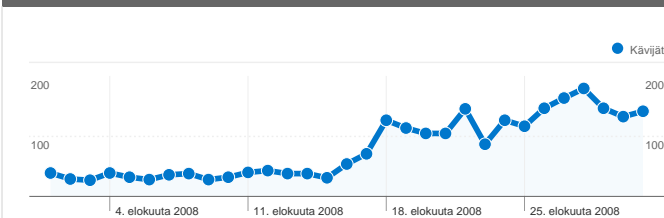

Sivuston käyttö

4 521 Käynnit

15 543 Näyttökerrat

3,44 Sivua/käyntikerta

47,45 % Välitön poistumisprosentti

00:05:18 Keskim. aika sivustossa

25,59 % % uusia käyntejä

Kävijöiden esittely

Kävijät
1 257

Sisältökatsaus

Sivut	Näyttökerrat	% näyttökerrat
/index.php	3 039	19,55 %
/profiilit/profile.php	1 311	8,43 %
/suomyrsky/index.php	1 146	7,37 %
/tapahtumat/eventinfo.php	1 095	7,04 %
/airsoft/	891	5,73 %

 **4 521** Käynnit

 **1 257** Absoluuttiset yksilöidyt kävijät

 **15 543** Näyttökerrat

 **3,44** Keskimääräiset näyttökerrat

 **00:05:18** Aikaa sivustossa

 **47,45 %** Välitön poistumisprosentti

 **25,61 %** Uudet käynnit

Tämän sivuston sivuja näytettiin yhteensä 15 543 kertaa

 15 543 Näyttökerrat

 9 108 Yksilöidyt näyttökerrat

 47,45 % välitön poistumisprosentti

Suosituin sisältö

Sivut	Näyttökerrat	% näyttökerrat
/index.php	3 039	19,55 %
/profiilit/profile.php	1 311	8,43 %
/suomyrsky/index.php	1 146	7,37 %
/tapahtumat/eventinfo.php	1 095	7,04 %
/airsoft/	891	5,73 %