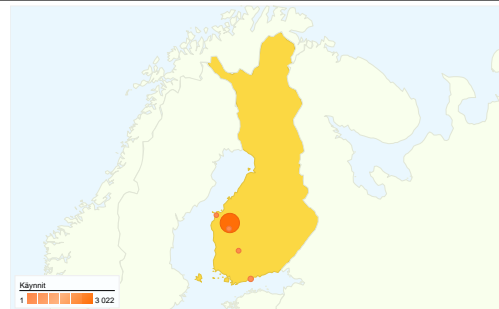

Kävijät
1 257

Sisältökatsaus

Sivut	Näyttökerrat	% näyttökerrat
/index.php	3 039	19,55 %
/profiilit/profile.php	1 311	8,43 %
/suomyrsky/index.php	1 146	7,37 %
/tapahtumat/eventinfo.php	1 095	7,04 %
/airsoft/	891	5,73 %

Liikenteen lähteiden esittely

- **Suora liikenne**
2 332,00 (51,58 %)
- **Viittaavat sivustot**
1 880,00 (41,58 %)
- **Hakukoneet**
309,00 (6,83 %)

Kartan peittokuva FI

1 257 henkilöä kävi tässä sivustossa