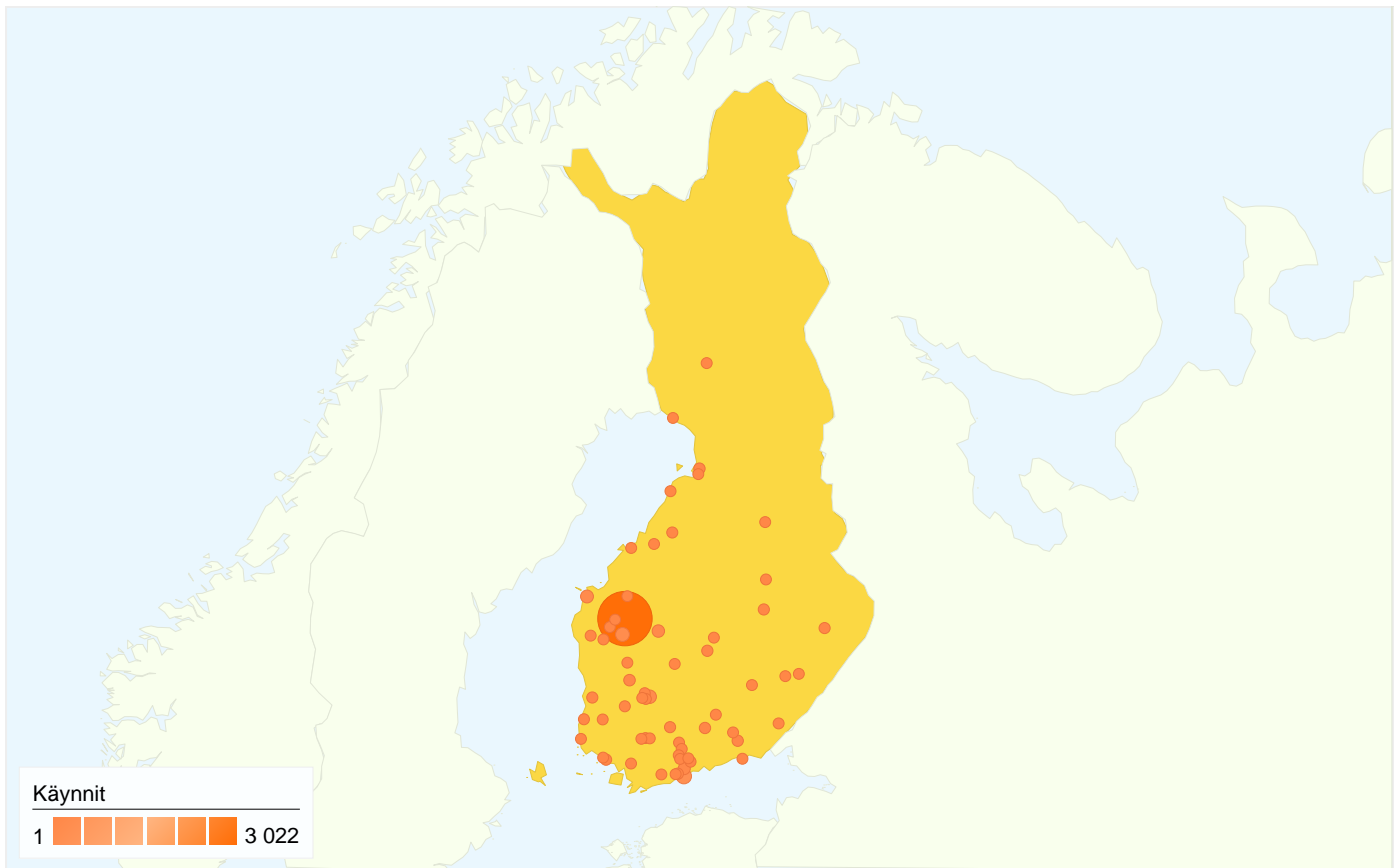

Tämän sivuston sivuja näytettiin yhteensä 15 543 kertaa

 15 543 Näyttökerrat

 9 108 Yksilöidyt näyttökerrat

 47,45 % välitön poistumisprosentti

Suosituin sisältö

Sivut	Näyttökerrat	% näyttökerrat
/index.php	3 039	19,55 %
/profiilit/profile.php	1 311	8,43 %
/suomyrsky/index.php	1 146	7,37 %
/tapahtumat/eventinfo.php	1 095	7,04 %
/airsoft/	891	5,73 %

Maasta tai alueelta tuli 4 518 käyntiä, jotka jakautuvat 63 käyntiin segmentillä kaupungit

Sivuston käyttö

Käynnit 4 518 % sivuston kokonaisuudesta: 99,93 %		Sivua/käyntikerta 3,44 Sivuston keskiarvo: 3,44 (0,02 %)		Keskim. aika sivustossa 00:05:18 Sivuston keskiarvo: 00:05:18 (0,05 %)		% uusia käyntejä 25,56 % Sivuston keskiarvo: 25,59 % (-0,11 %)		Välitön poistumisprosentti 47,43 % Sivuston keskiarvo: 47,45 % (-0,03 %)	
Kaupunki	Käynnit	Sivua/käyntikerta	Keskim. aika sivustossa	% uusia käyntejä	Välitön poistumisprosentti				
Seinäjoki	3 022	3,52	00:06:36	14,69 %	49,54 %				
Helsinki	304	2,96	00:01:45	54,28 %	50,00 %				
Jalasjärvi	207	1,90	00:03:08	3,86 %	63,77 %				
Tampere	181	4,20	00:03:36	58,01 %	27,07 %				
Vaasa	138	3,62	00:02:19	21,74 %	36,23 %				
Ahtari	108	2,15	00:02:00	4,63 %	51,85 %				
Vantaa	86	3,03	00:01:05	77,91 %	38,37 %				
Ikaalinen	46	9,74	00:10:00	13,04 %	6,52 %				
Oulu	32	3,12	00:01:55	81,25 %	50,00 %				
Lahti	31	2,74	00:01:56	45,16 %	25,81 %				