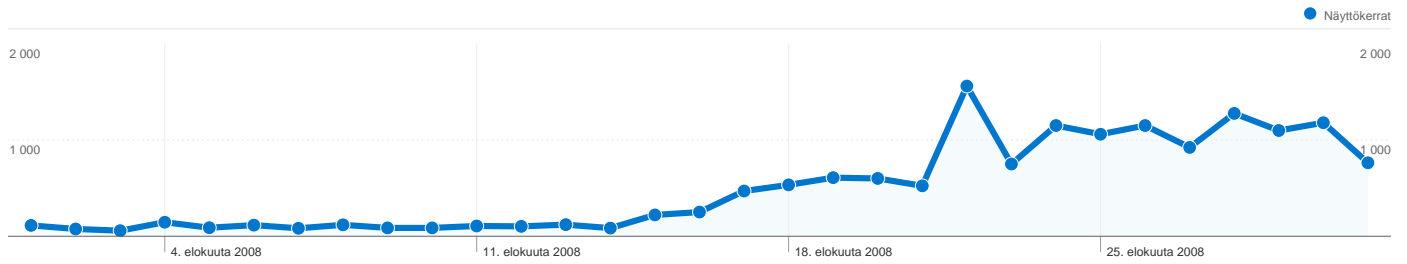

Tämän sivuston sivuja näytettiin yhteensä 15 543 kertaa

15 543 Näyttökerrat

9 108 Yksilöidyt näyttökerrat

47,45 % välitön poistumisprosentti

Suosituin sisältö

Sivut	Näyttökerrat	% näyttökerrat
/index.php	3 039	19,55 %
/profiilit/profile.php	1 311	8,43 %
/suomyrsky/index.php	1 146	7,37 %
/tapahtumat/eventinfo.php	1 095	7,04 %
/airsoft/	891	5,73 %